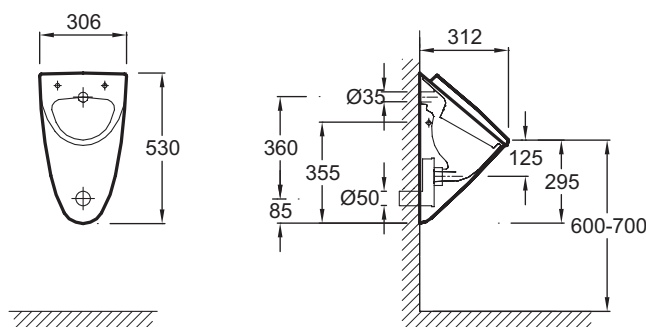

E1161

Коллекция: PRESQU'ILE

Отделки*:

00 - Белый

Преимущества для конечного пользователя

- Дизайн: мягкие, элегантные линии
- Простой уход: гладкая поверхность и скрытые крепежи для быстрой уборки

Технические характеристики

- Размеры (см): 30,60 x 50 см
- Вес: 14 кг
- Материал: Керамика
- В комплекте: крышка-сиденье E6330

Продукты для комплектации

- E75513: Втулка и наконечник для подсоединения

Общая информация

Спецификация продукта: Писсуар 30,6 x 53 x 29,5 см. E1161. Коллекция: PRESQU'ILE. Размеры (см): 30,60 x 50 см. Вес: 14 кг. Материал: Керамика. В комплекте: крышка-сиденье E6330.