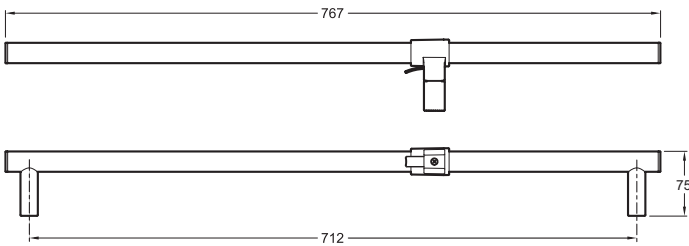

Е8524

Коллекция: Е0

Отделки\*:

00 - Белый

BN -  
Полированный  
никель

CP - Хром

TT - Титан

Общие характеристики:

### Технические характеристики

- РАЗМЕРЫ (СМ): 2,20 x 2,20 см
- АКСЕССУАРЫ: ШТАНГА
- ОДНОРЫЧАЖНЫЙ СМЕСИТЕЛЬ: 0
- ФОРМА ВЕРХНЕГО ДУША: 0
- ТИП ШЛАНГА: 0
- ВЕС: 1 кг
- НАЛИЧИЕ СМЕСИТЕЛЯ: 0
- КЛАССИФИКАЦИЯ: 0
- ПЕРЕКЛЮЧАТЕЛЬ: 0

### Технический чертёж

Спецификация продукта: Душевая металлическая штанга 0,76 м с держателем для ручного душа. Е8524. Коллекция: Е0. РАЗМЕРЫ (СМ): 2,20 x 2,20 см. ВЕС: 1 кг. АКСЕССУАРЫ: ШТАНГА. НАЛИЧИЕ СМЕСИТЕЛЯ: 0. ОДНОРЫЧАЖНЫЙ СМЕСИТЕЛЬ: 0. КЛАССИФИКАЦИЯ: 0. ФОРМА ВЕРХНЕГО ДУША: 0. ПЕРЕКЛЮЧАТЕЛЬ: 0. ТИП ШЛАНГА: 0.