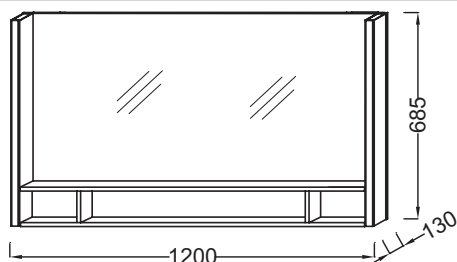

**Технические характеристики**

- Размеры (см): 120 x 13 x 68,50 см
- Включение: 230В, 14.4Вт, класс II, IP 44
- Вес: 21 кг

**Продукты для комплектации**

- EB1188: Мебель под раковину 120 см

**Связанные продукты**

- EB1195: Столешница 120 см, без отверстия

**Технический чертеж**

Спецификация продукта: Зеркало 120 см. EB1183. Коллекция: TERRACE. Размеры (см): 120 x 13 x 68,50 см. Вес: 21 кг. Включение: 230В, 14.4Вт, класс II, IP 44.