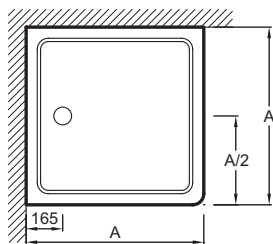

### Преимущества при монтаже

- Варианты установки: отдельностоящий или встраиваемый, высота 4 см

### Технические характеристики

- РАЗМЕРЫ (СМ): 106 x 106 x 12,50 см
- МАТЕРИАЛ: Flight (композит+акрил)
- РИСУНОК ПОВЕРХНОСТИ: Гладкая
- Без сифона, диаметр 90 мм

- ВЕС: 30 кг
- ФОРМА: Квадратные
- В качестве опции: набор для увеличения высоты (высота 10 см); герметичная прокладка по периметру
- Гарантия 10 лет

### Технический чертёж

mm	E62440	E62441	E62442	E62462
A	760	800	900	1000
B	17	16	14	12
	9	9	9	9

Спецификация продукта: Белый квадратный душевой поддон из материала Flight, 100 x 100 см. E62462. Коллекция: FLIGHT. РАЗМЕРЫ (СМ): 106 x 106 x 12,50 см. ВЕС: 30 кг. МАТЕРИАЛ: Flight (композит+акрил). ФОРМА: Квадратные. РИСУНОК ПОВЕРХНОСТИ: Гладкая. В качестве опции: набор для увеличения высоты (высота 10 см); герметичная прокладка по периметру. Без сифона, диаметр 90 мм. Гарантия 10 лет.