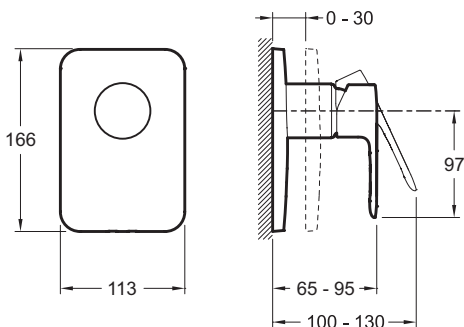

E98702

Коллекция: JULY

Отделки*:

CP - Хром

Технические характеристики

- Размеры (см): х х см
- Автоматический переключатель с функцией блокировки
- Вес: 1,9 кг

Продукты для комплектации

- 98699D: Универсальная система скрытого монтажа

Общая информация

Спецификация продукта: Встраиваемый смеситель на 1 выход, лицевая панель July. E98702. Коллекция: JULY. Размеры (см): х х см. Вес: 1,9 кг. Автоматический переключатель с функцией блокировки.